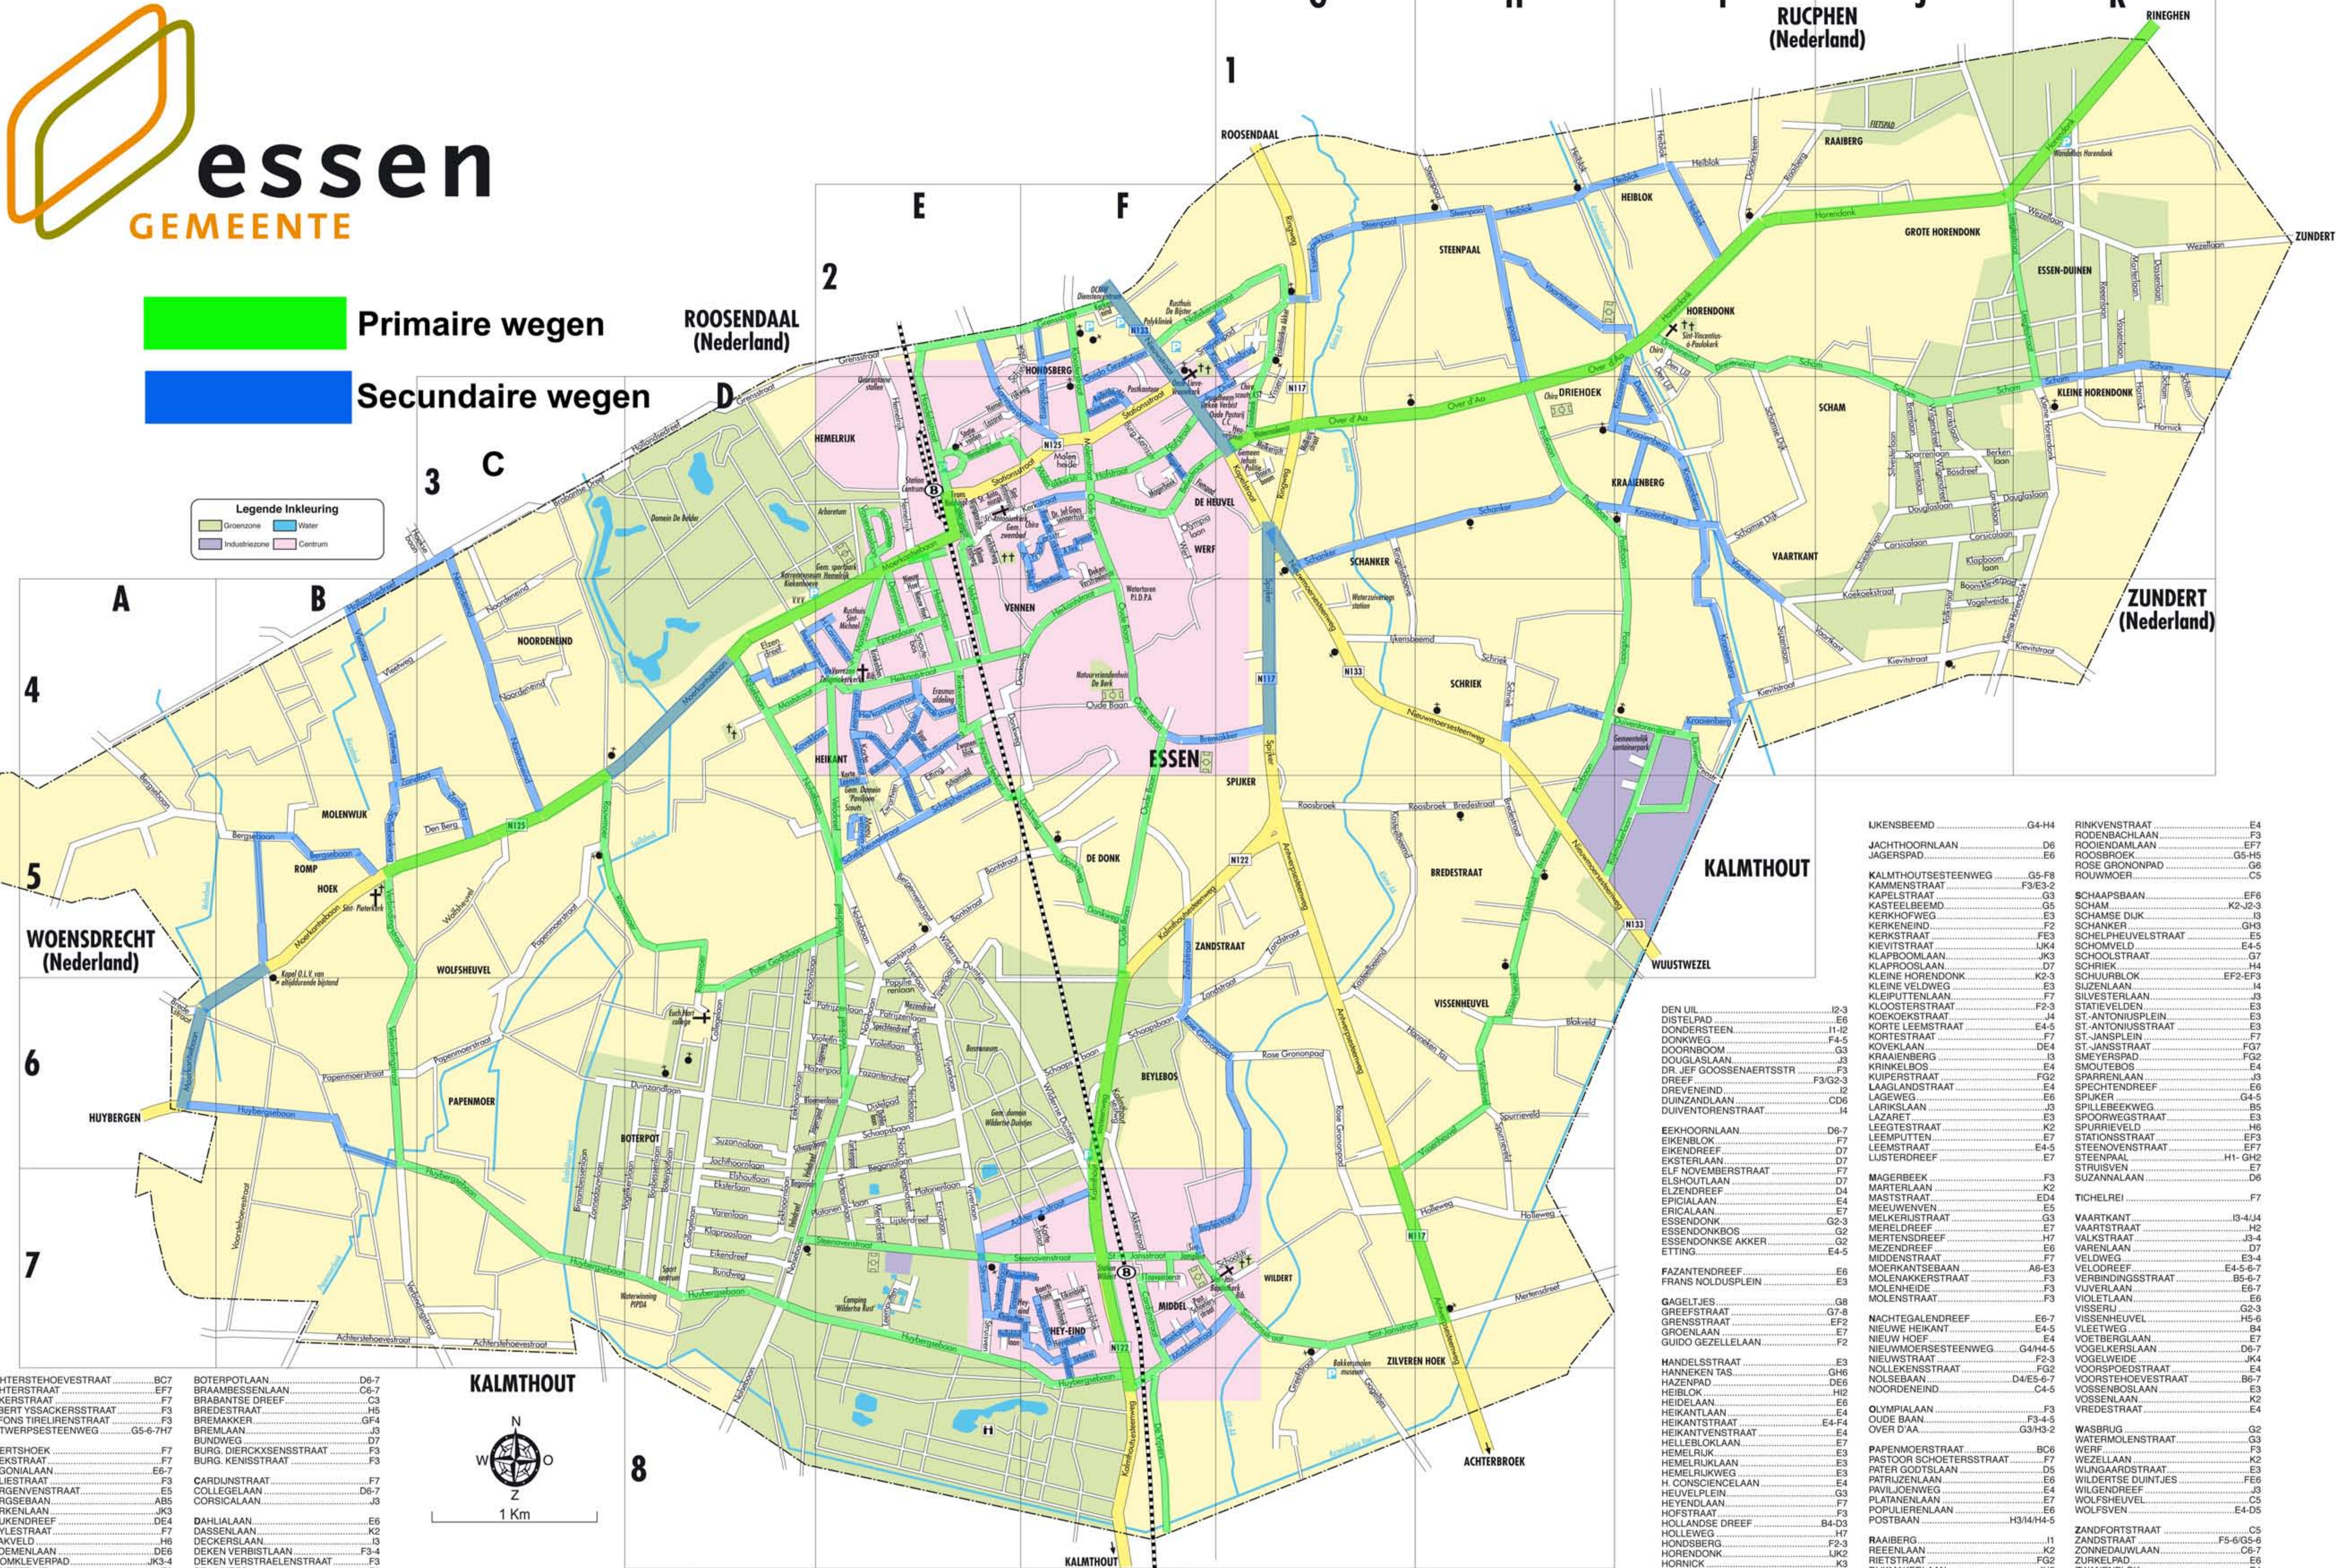

essen

GEMEENTE

Primaire wegen

Secundaire wegen

Legende Inkleuring

- Groenzone
- Water
- Industriezone
- Centrum

ACHTERSTEHOEVESTR.	BC7
ACHTERSTR.	EF7
AKKERSTR.	F7
ALBERT YSSACKERSTR.	F3
ALFONS TIRELIENSTR.	F3
ANTWERPSESTEENWEG.	G5-6-7H7
BAERTSHOEK.	F7
BEEKSTR.	F7
BEGONIAAN.	E6-7
BELIESTRAAT.	F3
BERGENVENSTR.	E5
BERGSEBAAN.	AB5
BERKENLAAN.	JK3
BEUKENDREEF.	DE4
BEYLESTR.	F7
BLAKVELD.	H6
ELOEMENLAAN.	DE6
BOOMKLEVERPAD.	JK3-4
BONTSTR.	E5
BOSBESSELAAN.	D6-7
BOSDREEF.	J3
BOTERPOTLAAN.	D6-7
BRAAMBESSELAAN.	C6-7
BRIJANTSE DREEF.	C3
BREDESTR.	H6
BREMAKKER.	H5
BREMLAAN.	J3
BUNDWEG.	D7
BURG. DIERCKXSENSSTR.	F3
BURG. KENISSTR.	F3
CARDIJNSTR.	F7
COLLEGELAAN.	D6-7
CORSICALAAN.	J3
DAHLJALAAN.	E6
DASSENLAAN.	K2
DECKERSLAAN.	I3
DEKEN VERBISTLAAN.	F3-4
DEKEN VERSTRAELNSTR.	F3
DE VLIJVERS.	F8
DEN BERG.	C5
DENNENLAAN.	E4